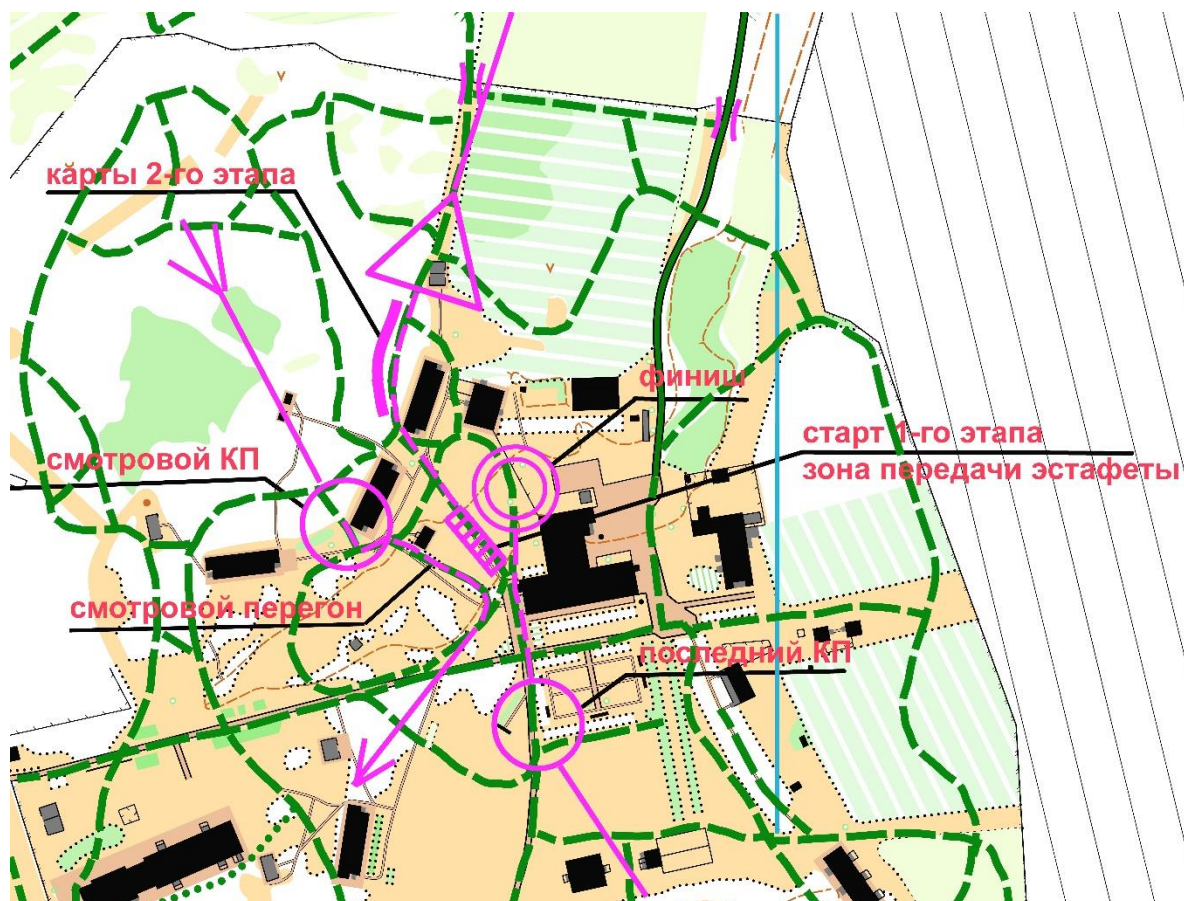

26 февраля 2017

Чемпионат и Первенство Омской области

ДОЛ «Юбилейный» ЛГ – эстафета 2-х этапная

Начало старта в 12.00.

Параметры дистанций

Группа	км	КП	Масштаб	формат карты	контрольное время, мин.	время старта
А	5,6 – 5,8 км	21	1:7500	A4	120	12.00
В	3,7 – 3,9 км	16	1:7500	A4	120	12.05
С	3,3 – 3,5 км	13	1:7500	A4	120	12.10
МЖ13	1,7 км	10	1:5000	A5	120	с 12.15
Open	1,0	7	1:5000	A5	120	с 12.15

Дистанции групп МЖ13 не выходят за дорогу, у групп Open – в пределах лагеря. На старт выходим с **номерами!** Номер крепим на левое бедро. Построение на старте: первый слева – 1 й номер, справа от него – 2й, и так далее, по 10 человек в линию. Если у Вас 13 номер, то Вам следует встать во второй ряд, слева от Вас 12-й номер, справа – 14-й. Карты вставляются в планшет за 15 секунд до старта, до этого времени держим карту в руке, прижав к задней части бедра.

Арена соревнований:

У групп А, В, С предусмотрен смотровой перегон. Отметив смотровой КП следует двигаться по маркированному участку, и только после прохождения этого участка – едем на следующий пункт.

У групп МЖ13 и open - после отметки последнего КП двигаемся на финиш, финиш по станции.