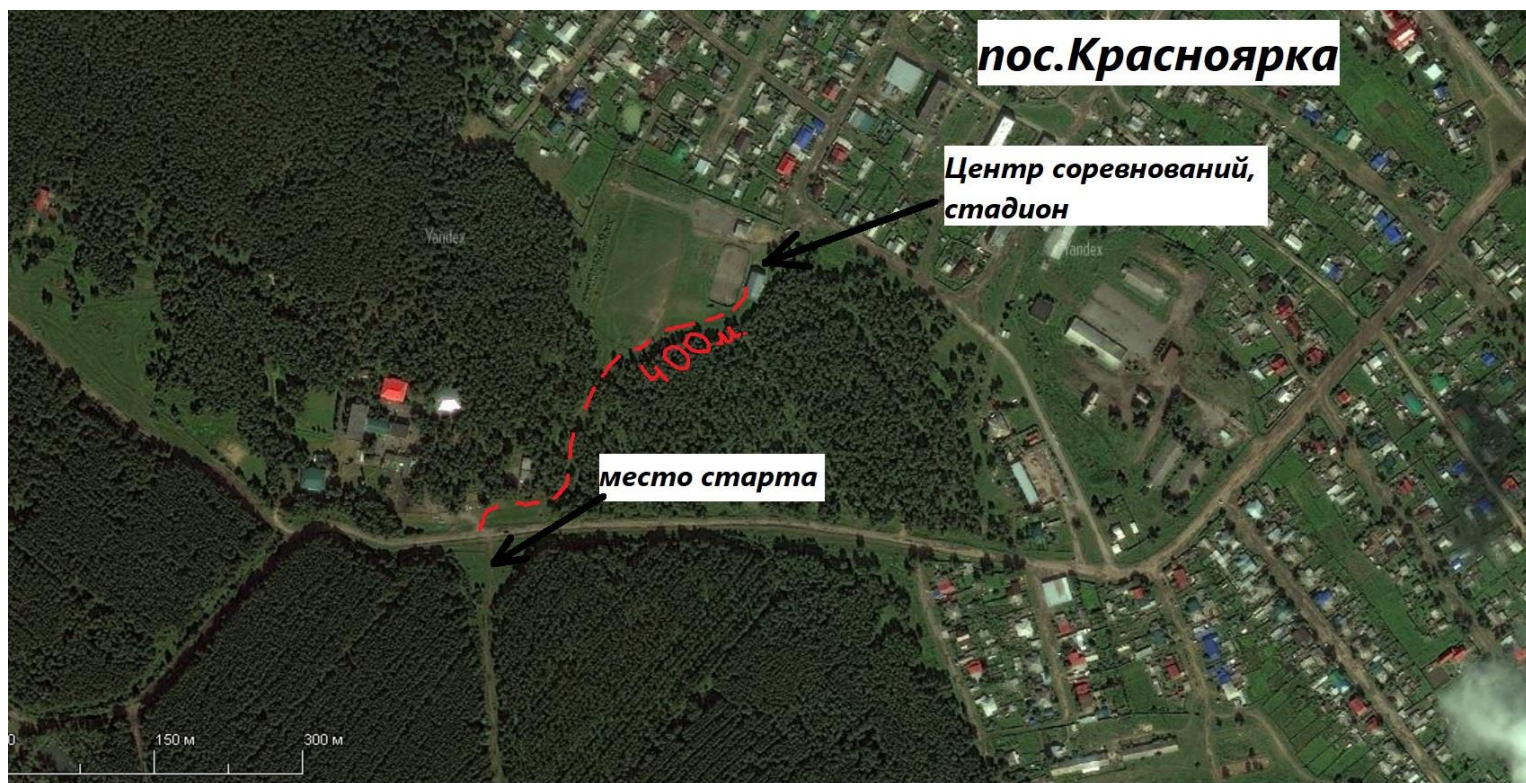

Место старта:

ВСЕМ УЧАСТНИКАМ СОРЕВНОВАНИЙ УДАЧНОГО СТАРТА!